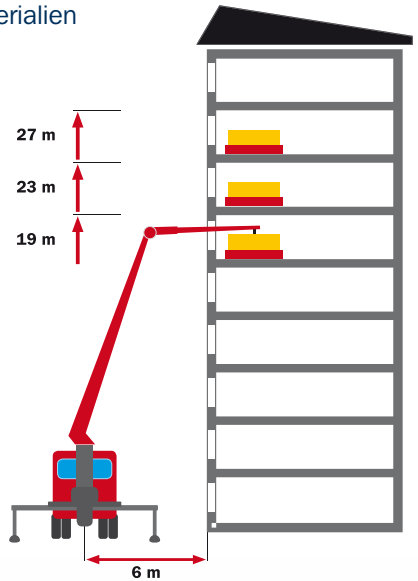

KLUWE
IHR BAUFACHHÄNDLER

Wir geben alles.

**Auch in 27 Metern Höhe
+ auf Berliner Hinterhöfen.**

KLUWE. Lösungen inklusive.

KLUWE. Höchstleistungen für Sie.

Ganz gleich, welches Bauprojekt Sie planen: Wir unterstützen Sie tatkräftig und mit Begeisterung. Auch höchste Anforderungen erfüllen wir gerne und liefern Ihr Material bis zu einer Höhe von 27 m aus. Möglich machen es unsere LKW´s mit Hochauslegekran und Mitnahmestapler. Ihre Vorteile: Leichteres und effizienteres Arbeiten in oberen Stockwerken und auch auf schwer zugänglichen Baustellen.

**Entladung
mit 27 Meter
Kran und Dreh-
kopfwendegabel
nur 73,-€
pro Std.**

Stand März 2020 · Alle Preise gelten zzgl. 19% MwSt. und Mautzuschlag in Höhe von 7,00 € netto

Ihre Vorteile

- Problemlose Beförderung schwerer & sperriger Materialien
- Jede Anreichhöhe bis 27 m möglich
- Direkte Anlieferung auf´s richtige Stockwerk
- Ebenerdig absetzen, heben und vorhalten

Die LKW Ausstattung

LKW 1+2

- Bis zu 27 m Kranausleger
- Ladefläche 6,20 m x 2,40 m
- Nutzlast bis zu 10 Tonnen
- Wendekopfgabel für Gipskarton-Transport
- Steinzange

LKW 3

- Nutzlast 10 Tonnen
- 4-Wege-Stapler: Ideal für lange, sperrige Güter z.B. Profile oder Bauelemente
- Stapler-Nutzlast 2 Tonnen
- Durchfahrt mindestens:
Breite = 3,10 m (seitlich),
Breite = 2,30 m (vorwärts),
Höhe = 3,20 m