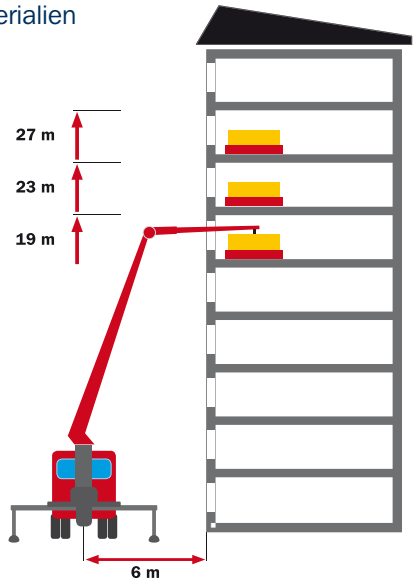

KLUWE
IHR BAUFACHHÄNDLER

Wir geben alles.

**Auch in 27 Metern Höhe
+ auf Berliner Hinterhöfen.**

KLUWE. Lösungen inklusive.

KLUWE. Höchstleistungen für Sie.

Ganz gleich, welches Bauprojekt Sie planen: Wir unterstützen Sie tatkräftig und mit Begeisterung. Auch höchste Anforderungen erfüllen wir gerne und liefern Ihr Material bis zu einer Höhe von 27 m aus. Möglich machen es unsere LKW´s mit Hochauslegekran und Mitnahmestapler. Ihre Vorteile: Leichteres und effizienteres Arbeiten in oberen Stockwerken und auch auf schwer zugänglichen Baustellen.

**Entladung
mit 27 Meter
Kran und Dreh-
kopfwendegabel
nur 72,-€
pro Std.**

Alle Preise gelten zzgl. 19% MwSt. und Mautzuschlag in Höhe von 7,00 € netto

Ihre Vorteile

- Problemlose Beförderung schwerer & sperriger Materialien
- Jede Anreic hhöhe bis 27 m möglich
- Direkte Anlieferung auf´s richtige Stockwerk
- Ebenerdig absetzen, heben und vorhalten

Die LKW Ausstattung

LKW 1+2

- Bis zu 27 m Kranausleger
- Ladefläche 6,20 m x 2,40 m
- Nutzlast bis zu 10 Tonnen
- Wendekopfgabel für Gipskarton-Transport
- Steinzange

LKW 3

- Nutzlast 10 Tonnen
- 4-Wege-Stapler: Ideal für lange, sperrige Güter z.B. Profile oder Bauelemente
- Stapler-Nutzlast 2 Tonnen
- Durchfahrt mindestens:
Breite = 3,10 m (seitlich),
Breite = 2,30 m (vorwärts),
Höhe = 3,20 m